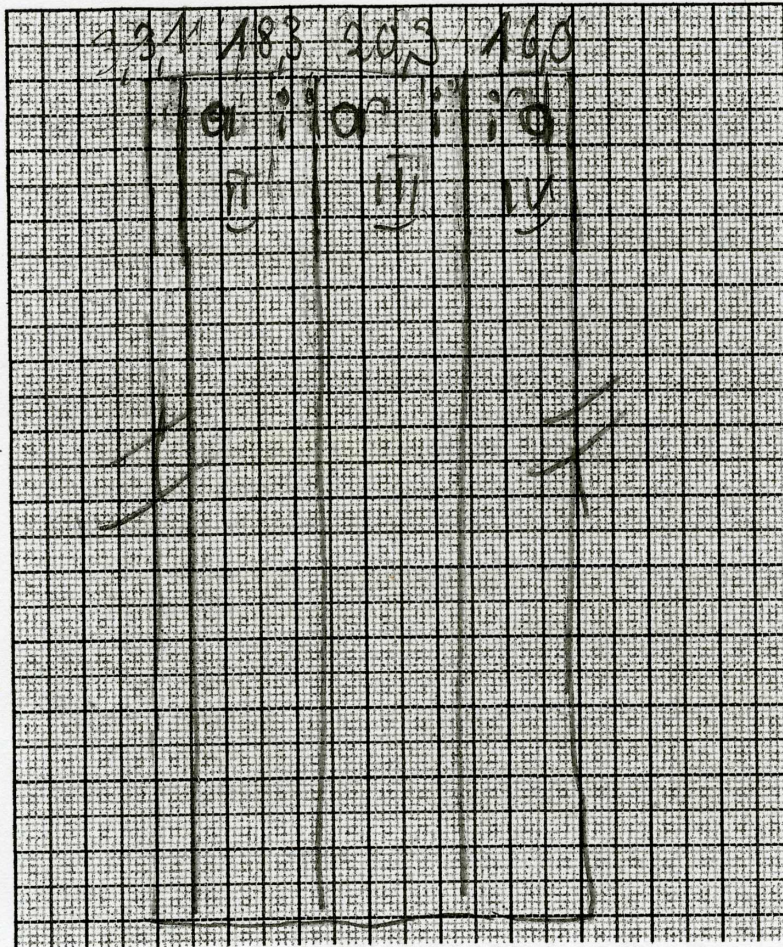

## Dendrochronologische Untersuchung

Datum: 07.07.2014  
Ort: Nürnberg  
Museum: G M N

Maler/  
Bildhauer/ Fränkisch  
Instrumentenbauer:  
Lebenszeit:  
Arbeitsort:

Gemälde/  
Skulptur/ HL. Brigitta  
Instrument:

Irv.-Nr.: 240

sign./dat.:

Schlüsselnr.: 773 15 01 A

eingegeben:

gezeichnet:

Beschreibung der Darstellung:

Holzart: Tanne

Maße (Höhe x Breite x Stärke): 152 x 57,7

Anstückungen (Zahl und Lokalisierung, verleimt/verdübelt/vernagelt):

4-Jülig

Bearbeitungsspuren (Säge/Beil/Stecheisen, Form und Breite):

Weitere Anmerkungen: beidseitig bemalt II : 1481 III = 1482

II = IV = III