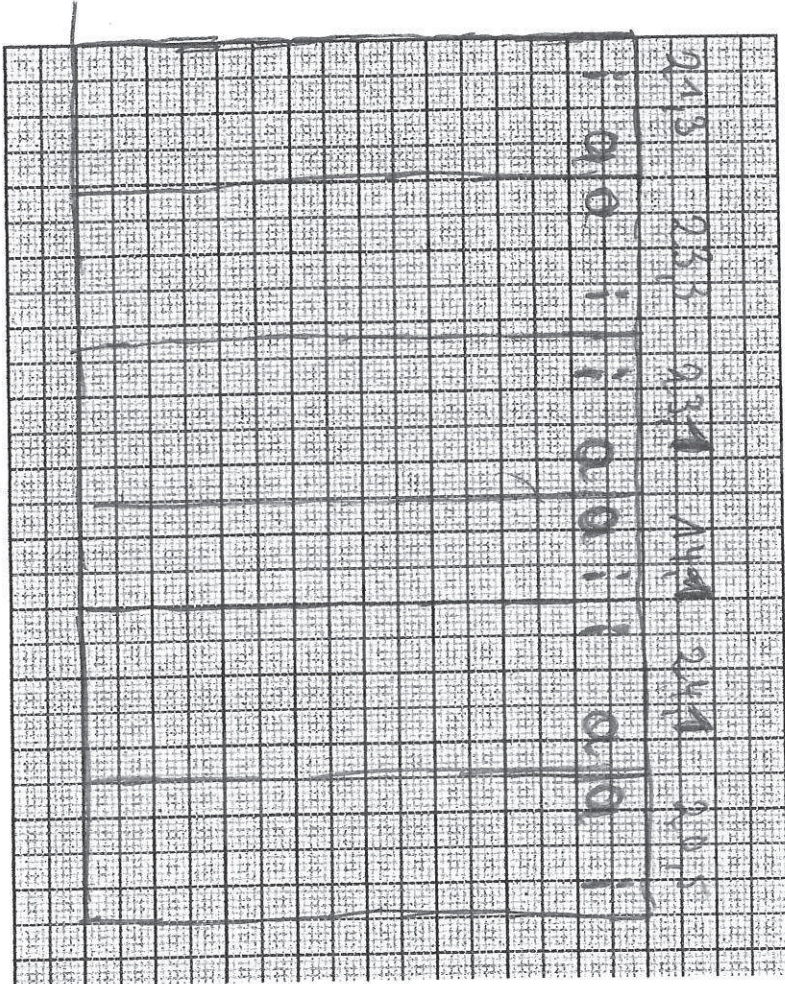

### Dendrochronologische Untersuchung

Datum: 08.07.2014  
Ort: Nürnberg  
Museum: GNM

Maler/  
Bildhauer/ M. d. Marienlebens  
Instrumentenbauer:  
Lebenszeit:  
Arbeitsort:

Gemälde/  
Skulptur/ Anbetung der  
Instrument: Könige

### Beschreibung der Darstellung:

Holzart: 0

Maße (Höhe x Breite x Stärke): 78,5 178,3 x 126,5 / 126,3 x 1,0 - 1,2

Anstückungen (Zahl und Lokalisierung, verleimt/verdübelt/vernagelt):

6. Jülig

Bearbeitungsspuren (Säge/Beil/Stecheisen, Form und Breite):