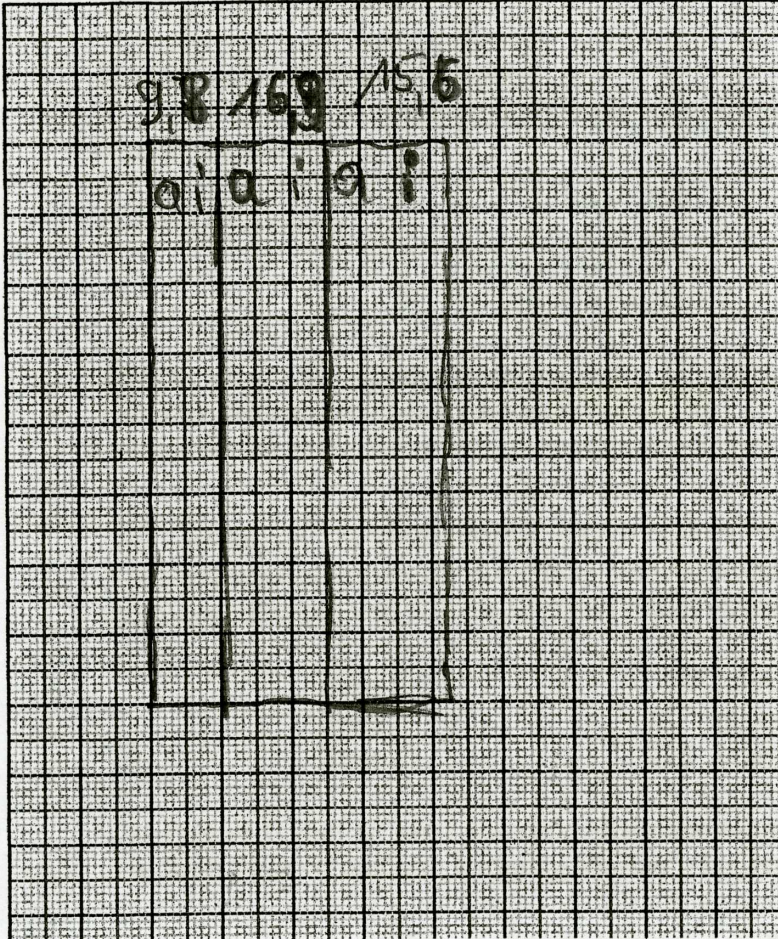

PROF. DR. habil. PETER KLEIN
Eddelsener Weg 22 A
D 21218 SEEVETAL
pklein1701@aol.com

DENDRO & ART

Dendrochronologische Untersuchung

Datum: 08.07.2014

Ort: Nürnberg

Museum: GNM

Maler/
Bildhauer/ M. Heisterbacher
Instrumentenbauer: Altes
Lebenszeit:

Arbeitsort:

Gemälde/
Skulptur/ Darbringung
Instrument:

Inv.-Nr.: 16

sign./dat.:

Schlüsselnr.: 7251501A-C

eingetragen:

gezeichnet:

Beschreibung der Darstellung:

Holzart: Q

Maße (Höhe x Breite x Stärke): 77,7 / 77,9 x 42,3 / 42,1

Anstückungen (Zahl und Lokalisierung, verleimt/verdübelt/vernagelt):

3-teilig
Bearbeitungsspuren (Säge/Beil/Stecheisen, Form und Breite):