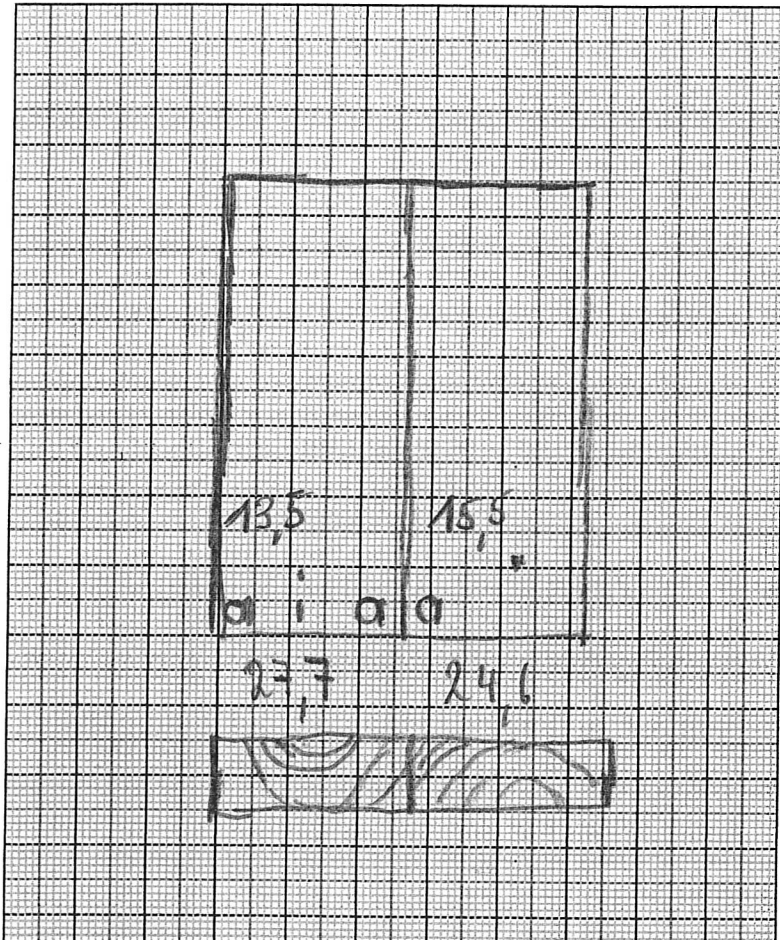

Hl. Hieronymus

Inv.-Nr.: GM 28

sign./dat.:

Schlüsselnr.:

eingetragen:

gezeichnet:

Beschreibung der Darstellung:

Holzart: A

Maße (Höhe x Breite x Stärke): 66,0/65,8 x 52,8/52,6

Anstückungen (Zahl und Lokalisierung, verleimt/verdübelt/vernagelt):

2-teilig

Bearbeitungsspuren (Säge/Beil/Stecheisen, Form und Breite):

Weitere Anmerkungen:

Tangentialschnitte  
linkes Brett: außen Leist. 1cm