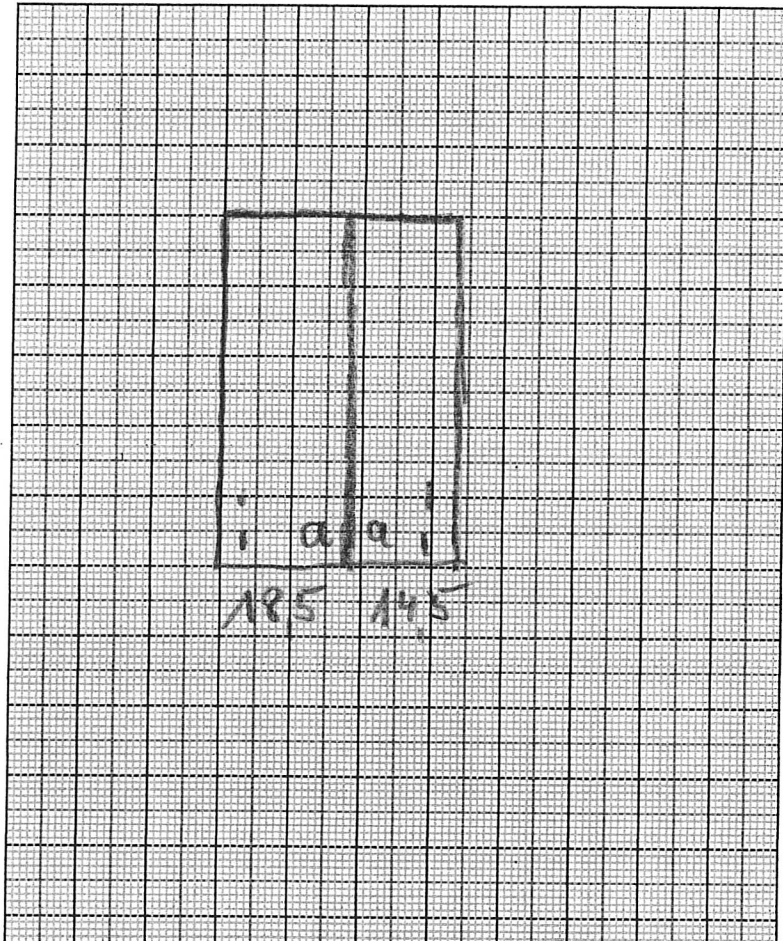

PROF. DR. habil. PETER KLEIN
Eddelsener Weg 22 A
D 21218 SEEVETAL
pklein1701@aol.com

DENDRO & ART

Dendrochronologische Untersuchung

Datum: 07.05.2019

Ort: Nürnberg

Museum: GNM

Maler/
Bildhauer/
Instrumentenbauer:
Lebenszeit: Bouts, Albrecht
Werkstatt

Arbeitsort:

Gemälde/
Skulptur/
Instrument: Christus am
Ölberg

Inv.-Nr.: GM 24

sign./dat.: ~ 1480/1480

Schlüsselnr.:

eingetragen:

gezeichnet:

Beschreibung der Darstellung:

Holzart: Q

Maße (Höhe x Breite x Stärke): 50,2 / 50,3 x 33,3 / 33,0

Anstückungen (Zahl und Lokalisierung, verleimt/verdübelt/vernagelt):

2-fachig

Bearbeitungsspuren (Säge/Beil/Stecheisen, Form und Breite):